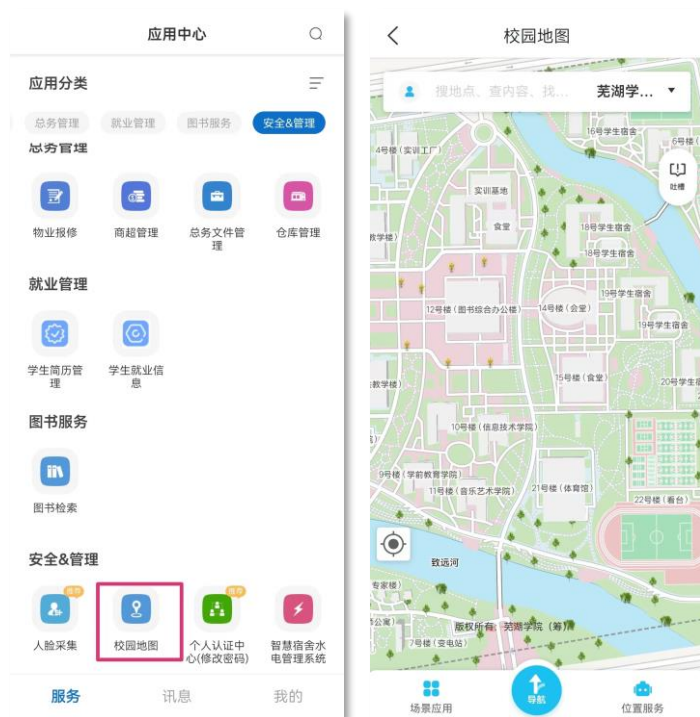

(2) 学工号登录:

登录账号: 学工号, 密码: 身份证后 8 位(如遇字母请大写)

The image shows a mobile application interface for logging into Wuhu University. At the top, the time is 09:35 and the battery level is 95%. The page title is "学工号登录" (Student ID Login). There is a language selection dropdown set to "简体中文". The university's name "蕪湖學院(筹)" and "WUHU UNIVERSITY (P)" is displayed in blue. Below this are two input fields: "请输入学号/工号" (Please enter student ID/employee ID) and "请输入密码" (Please enter password). There is a checkbox for "7天免登录" (7-day login exemption) and a link for "忘记密码" (Forgot password). A large blue button labeled "登录" (Login) is positioned below the input fields. At the bottom, there is a logo with the character "芜" and the slogan "校芜优" (Wuhu University is the best).

2.2 一码通系统

点击上方**一码通系统**，可以查看一码通系统相关应用

2.2.1 二维码

点击二维码进入应用。用于食堂消费，人脸门禁，图书借阅身份识别。

首次进入会进入二维码安全认证环节，如下图。温馨提示：“卡支付密码”默认为身份证号后六位，字母用 0 代替。

①使用场景：食堂/超市消费

支付方式：展示上图中的二维码。

②使用场景二：门禁/图书借阅

将二维码放置相应的识别区域进行身份识别，进行门禁通行，图书借阅。

2.2.2 扫一扫

用于食堂消费，教师多媒体中控扫码开机，宿舍扫码开门功能。点击“**点击开启扫一扫**”按钮，对消费机、中控以及宿舍门锁上的二维码进行扫码。

2.2.4 消费账单

可以查看日常消费记录。

2.2.5 免密签约

用于食堂，超市，浴室消费代扣功能。

点击后跳转支付宝，如图选择**同意协议并开通**。

2.19 校园地图

(1) 首页进入

(3) 楼层切换

选择任意大楼，放大进入室内模式，选择楼层可切换至对应楼层。如图：

附件：智慧校园平台各系统联系人名单

系统名称	联系人	联系方式
融合门户	张鹏	13855189917
教务管理		
OA 系统	余翔	17756026479
网站管理	陈奇	13013086812
人事管理	王翔	13003060469
科研管理	张浩然	18055331940
招生管理	李娟	18320770097
网络教学	杨涛	15190063468
迎新离校	李嘉帅	18556556619
学生系统		
智慧资助		
团学管理		
身份核验系统		
财务管理	王鹏宇	13395847182
总务管理	杨利辉	18130301234
资产管理	胡敏敏	18256950286
图书服务	胡孔夫	18156097316
校园地图	吴江	13547441235
可视化平台/智慧安防	张壮	18655323637
人脸库/人脸采集	张昊	17319771688
智慧宿舍水电	张扬	18953875531
一码通系统	陶德晶	18256943658
总集成	周大治	17755156995
	杨宗晔	13866127756